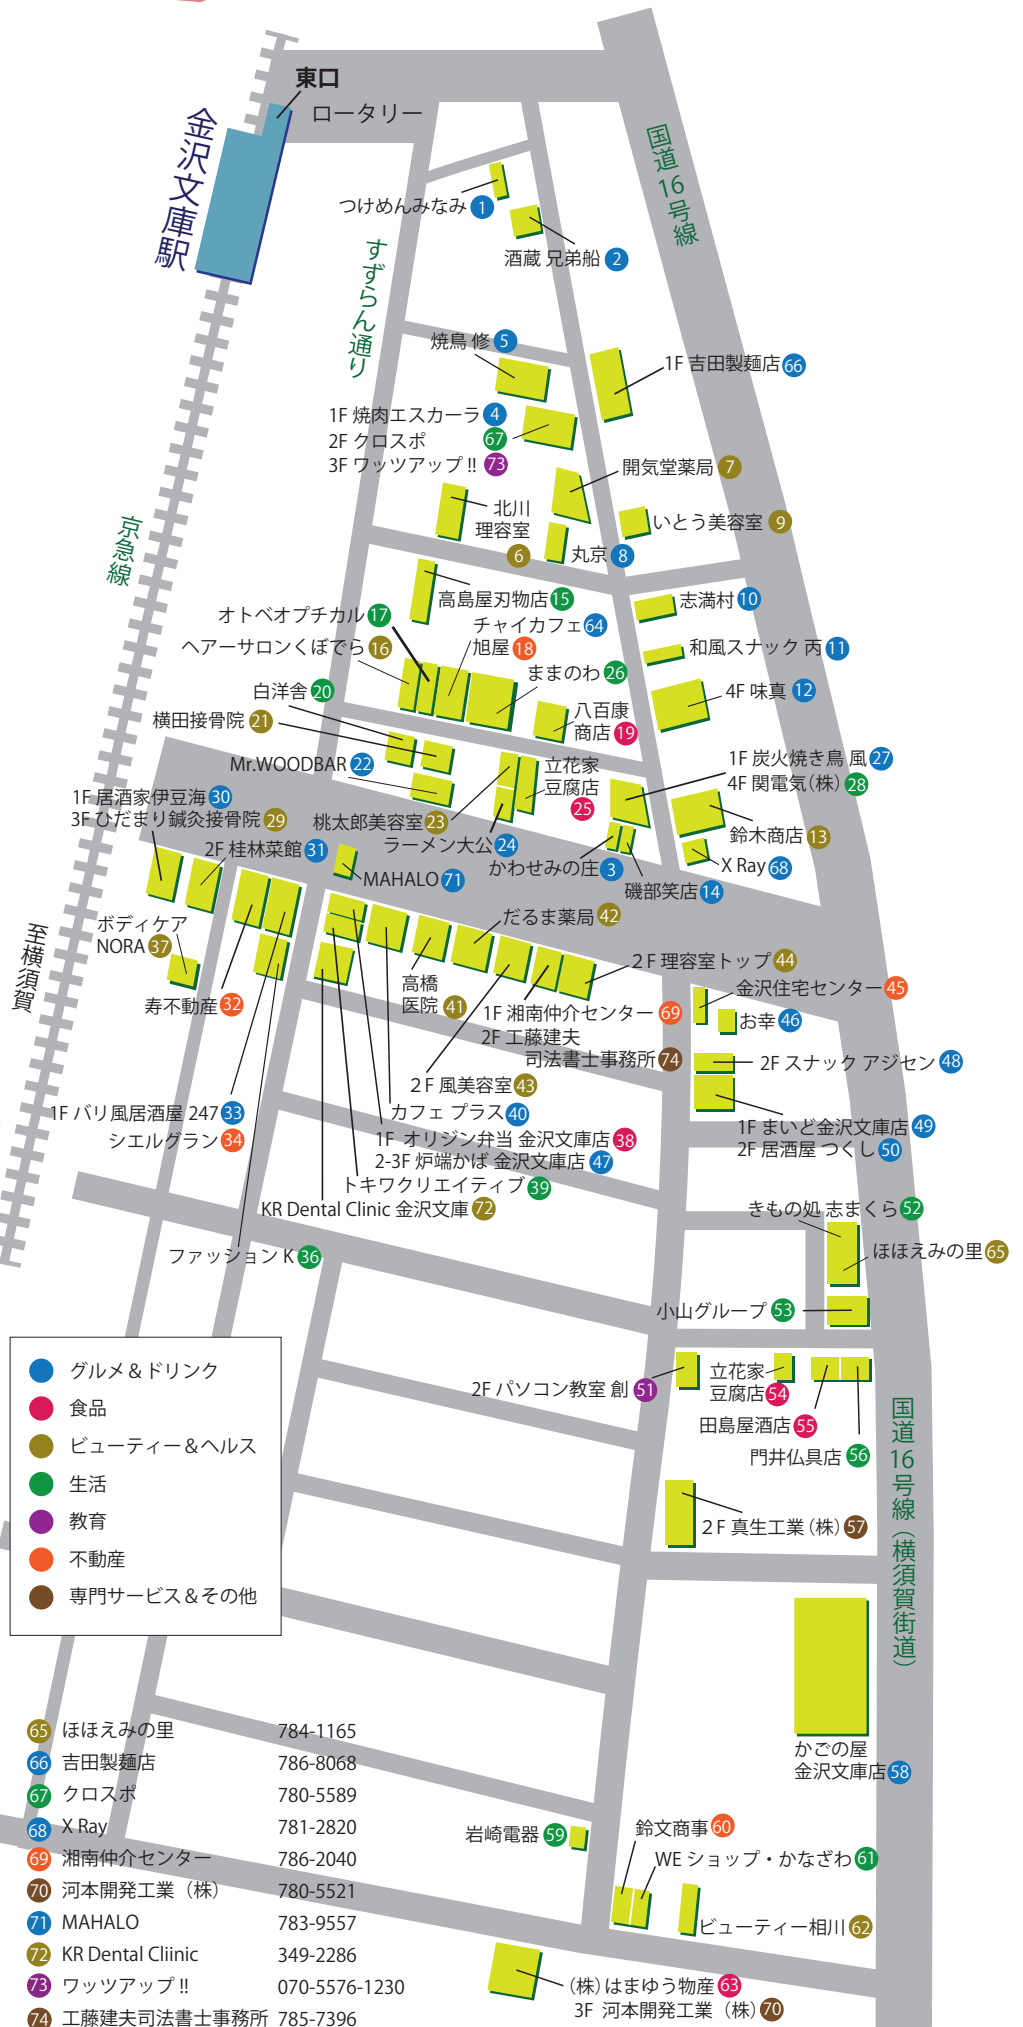

# 金沢文庫 ふれあい商店街 MAP

- ① つけめんみなみ 781-4289
- ② 酒蔵兄弟船 784-7405
- ③ かわせみの庄 783-8741
- ④ 焼肉 エスカーラ 787-0256
- ⑤ 焼鳥 修 781-7005
- ⑥ 北川理容室 701-6409
- ⑦ 開気堂薬局 790-5691
- ⑧ 丸京 781-9765
- ⑨ いたう美容室 782-9965
- ⑩ 志満村 701-8079
- ⑪ 和風スナック 丙 701-9354
- ⑫ 味真 785-0042
- ⑬ 鈴木商店 701-7576
- ⑭ 磯部笑店 367-8277
- ⑮ 高島屋刃物店 782-1145
- ⑯ ヘアーサロンくぼでら 701-7088
- ⑰ オトベオプチカル 782-0217
- ⑱ 旭屋 701-7510
- ⑲ 八百康商店 701-8087
- ⑳ 白洋舎 782-9967
- ㉑ 横田接骨院 701-2555
- ㉒ Mr.WOODBAR 788-3381
- ㉓ 桃太郎美容室 784-2111
- ㉔ ラーメン大公 701-0227
- ㉕ 立花家豆腐店 701-9518
- ㉖ ままのわ 070-5554-3332
- ㉗ 炭火焼き鳥 風 784-9239
- ㉘ 関電気 (株) 782-0148
- ㉙ ひだまり鍼灸接骨院 787-0152
- ㉚ 居酒屋伊豆海 781-5258
- ㉛ 桂林菜館 701-8800
- ㉜ 寿不動産 701-1500
- ㉝ バリ風居酒屋 247 353-5096
- ㉞ シエルグラン 781-5231
- ㉟ ファッション K 789-2036
- ㊱ ボディケア NORA 090-8034-6954
- ㊲ オリジン弁当 790-0471
- ㊳ トキワクリエイティブ 781-9343
- ㊴ カフェ プラス 786-1600
- ㊵ 高橋医院 781-9341
- ㊶ だるま薬局 781-9818
- ㊷ 風美容室 785-9966
- ㊸ 理容室 トップ 781-8525
- ㊹ 金沢住宅センター 781-9938
- ㊺ お幸 781-1955
- ㊻ 炉端 かば 783-6667
- ㊼ スナック アジセン 785-5141
- ㊽ まいど金沢文庫店 783-8732
- ㊾ 居酒屋 つくし 788-3139
- ㊿ パソコン教室 創 374-4140
- 1 きもの処 志まくら 784-8179
- 2 小山グループ 701-1326
- 3 立花家豆腐店 701-9518
- 4 田島屋酒店 783-5321
- 5 門井仏具店 781-7007
- 6 真生工業 (株) 783-6522
- 7 かごの屋 金沢文庫店 780-5121
- 8 岩崎電器 701-8034
- 9 鈴文商事 788-1903
- 10 WE ショップ・かなざわ 788-4248
- 11 ビューティー相川 782-2171
- 12 (株) はまゆう物産 781-9545
- 13 チャイカフェ 782-0266
- 14 ほほえみの里 784-1165
- 15 吉田製麺店 786-8068
- 16 クロスボ 780-5589
- 17 X Ray 781-2820
- 18 湘南仲介センター 786-2040
- 19 河本開発工業 (株) 780-5521
- 20 MAHALO 783-9557
- 21 KR Dental Clinic 349-2286
- 22 ワッツアップ!! 070-5576-1230
- 23 工藤建夫司法書士事務所 785-7396
- 24 岩崎電器 59
- 25 鈴文商事 60
- 26 WE ショップ・かなざわ 61
- 27 ビューティー相川 62
- 28 (株) はまゆう物産 63
- 29 河本開発工業 (株) 70

- ① グルメ&ドリンク
- ② 食品
- ③ ビューティー&ヘルス
- ④ 生活
- ⑤ 教育
- ⑥ 不動産
- ⑦ 専門サービス&その他